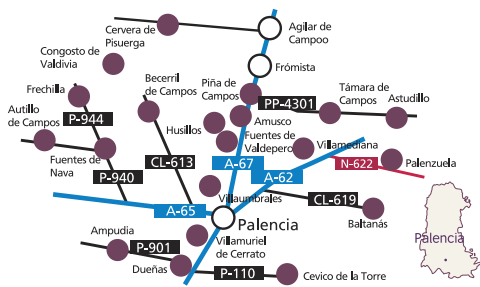

VALLADOLID

Aguilar de Campos	Iglesia de Santa María Iglesia de San Andrés	
Castromonte	Iglesia Concepción de Ntra. Sra.	28 al 31 marzo
Cigales	Iglesia de Santiago Apostol	
Corcos del Valle	Iglesia de Santa María la Mayor	28 al 31 marzo
Cuenca de Campos	Iglesia de Santos Justo y Pastor	
Mayorga	Ermita Santo Toribio Iglesia el Salvador	
Medina de Rioseco	Iglesia de Santa María Iglesia de Santiago	
Mota del Marqués	Iglesia de Santa Maria de Tours	
Mucientes	Iglesia de San Pedro Apóstol	28 al 31 marzo
Pedrosa del Rey	Iglesia de San Miguel	
San Cebrián de Mazote	Iglesia de San Cipriano	
Santervás	Iglesia de los Santos Gervasio y Protasio	
Simancas	Iglesia El Salvador	
Tiedra	Ermita Ntra. Sra. de Tiedra Vieja	
Tordesillas	Iglesia de Santa María Iglesia de San Pedro	
Trigueros del Valle	Iglesia de San Miguel Arcángel	28 al 31 marzo
Villabrágima	Iglesia de Santa María	
Villavencio de los Caballeros	Iglesia de San Pedro Iglesia de Santa María	
Wamba	Iglesia de Santa María	
Zaragoza	Iglesia de San Pedro Apóstol	

PALENCIA

Amusco	Iglesia de San Pedro
Cevico de la Torre	Iglesia de San Martín
Baltañas	Iglesia de San Millán
Congosto de Valdavia	Iglesia de Sta. Mª de Palacios
Villaumbrales	Iglesia de San Juan
Ampudia	Iglesia de San Miguel
Astudillo	Iglesia de Santa Eugenia
Autillo de Campos	Iglesia de Santa Eufemia
Beceril de Campos	Iglesia de Santa Eugenia
Cervera de Pisuerga	Iglesia de Ntra. Sra. de la Asunción
Dueñas	Iglesia de Santa María
Frechilla	Iglesia de Santa María
Fuentes de Nava	Iglesia de San Pedro
Fuentes de Valdepero	Iglesia de Ntra. Sra. de la Antigua
Husillos	Iglesia de Santa María
Palenzuela	Iglesia de San Juan
Piña de Campos	Iglesia de San Miguel
Támara de Campos	Iglesia de San Hipólito
Villamediana	Iglesia de Santa Columba
Villamuriel de Cerrato	Iglesia de Santa María