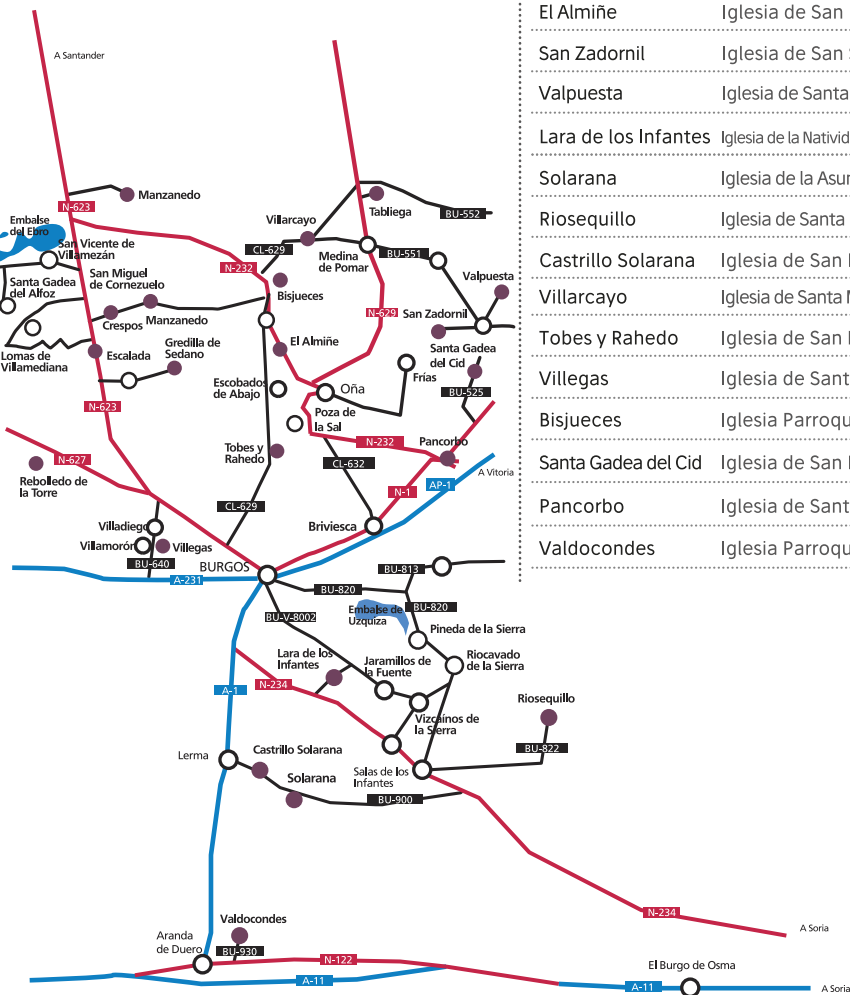

San Llorente	Iglesia de San Pedro
Traspinedo	Iglesia de San Martín de Tours
Tudela de Duero	Iglesia de Ntra. Sra. de la Asunción

ROMÁNICO NORTE

BURGOS

Rebolledo de la Torre	Iglesia de San Julián y Santa Basilisa	28 al 31 marzo
Crespos	Iglesia de la Inmaculada.	
Escalada	Iglesia de Santa María la Mayor	
Manzanedo	Iglesia de la Asunción de Ntra. Sra.	
San Miguel de Comezuelo	Iglesia de San Miguel	28 al 31 marzo
Gredilla de Sedano	Iglesia de San Pedro y San Pablo	
Tabliega	Iglesia de San Andrés	
El Almiñe	Iglesia de San Nicolás	
San Zadornil	Iglesia de San Saturnino	28 al 31 marzo
Valpuedra	Iglesia de Santa María	
Lara de los Infantes	Iglesia de la Natividad de Ntra. Sra.	
Solarana	Iglesia de la Asunción de Ntra. Sra.	
Riosequillo	Iglesia de Santa María-Monasterio	
Castriello Solarana	Iglesia de San Pedro	28 al 31 marzo
Villarcayo	Iglesia de Santa Marina	
Tobes y Rahedo	Iglesia de San Miguel	
Villegas	Iglesia de Santa Eugenia	28 al 31 marzo
Bisjueces	Iglesia Parroquial	
Santa Gadea del Cid	Iglesia de San Pedro	
Pancorbo	Iglesia de Santiago	
Valdocondes	Iglesia Parroquial