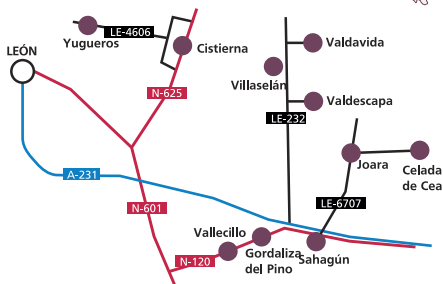

RETABLOS RENACENTISTAS