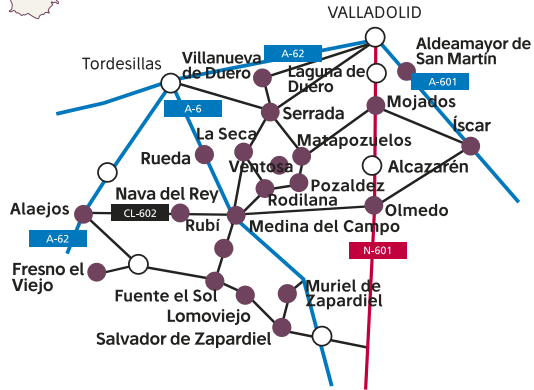

## ÁVILA

Fontiveros	Iglesia de San Cipriano Iglesia de San Juan de la Cruz
Arévalo	Iglesia de San Miguel Iglesia de Santa María Iglesia de El Salvador Iglesia de San Juan Bautista Iglesia de San Martín

## SALAMANCA

Alba de Tormes	Iglesia de San Juan
Macotera	Iglesia de Ntra. Sra. del Castillo
Santiago de la Puebla	Iglesia de Santiago Apóstol
Villoria	Iglesia de San Pedro

## SEGOVIA

Cuéllar Iglesia de San Miguel  
Iglesia de San Andrés  
Iglesia de Santa María de la Cuesta

Sangarcía Iglesia de San Bartolomé

Samboal Iglesia de San Baudillo

## VALLADOLID

Alaejos	Iglesia de San Pedro	
Aldeamayor de San Martín	Iglesia de San Martín de Tours	
Fresno el Viejo	Iglesia de San Juan Bautista	
Fuente el Sol	Iglesia de San Juan Bautista	28 al 31 marzo
Íscar	Iglesia de Santa M <sup>a</sup> de los Mártires	
La Seca	Iglesia de Sta. M <sup>a</sup> de la Asunción	28 al 31 marzo
Lomoviejo	Iglesia Asunción de Ntra. Sra.	
Matapozuelos	Iglesia de Santa M <sup>a</sup> Magdalena	
Medina del Campo	Iglesia de Santiago Iglesia de San Miguel Arcángel Colegiata de San Antolín	
Mojados	Colegiata de Santa M <sup>a</sup> de la Asunción	28 al 31 marzo
Muriel de Zapardiel	Colegiata de Santa M <sup>a</sup> del Castillo	
Nava del Rey	Iglesia de Santo Juanes	
Olmedo	Iglesia de Santa María Iglesia de San Miguel	
Pozaldez	Iglesia de Santa María	28 al 31 marzo