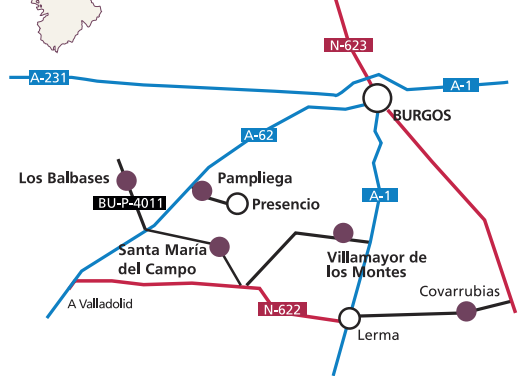

BURGOS

Pampliega	Iglesia de San Pedro	
Villamayor de los Montes	Iglesia de Santa María la Real	
Covarrubias	Iglesia de Santo Tomás	
Los Balbases	Iglesia de San Esteban	
Santa María del Campo	Iglesia de la Asunción de Nuestra Señora	28 al 31 marzo

PALENCIA

Arenillas de San Pelayo	Iglesia de San Pelayo	28 al 31 marzo
Aguilar de Campoo	Colegiata San Miguel Ermita Santa Cecilia	
Matalbaniega	Iglesia de San Martín Obispo	28 al 31 marzo
Cillamayor	Iglesia de Santa M^a la Real	
Olleros de Pisuegra	Iglesia de Santos Justo y Pastor	
Revilla de Santullán	Iglesia de San Cornelio y San Cipriano	
San Cebrián de Muda	Iglesia de San Cornelio y San Cipriano	
Vallespinoso de Aguilar	Iglesia de Santa Cecilia	
Pozancos	Iglesia de El Salvador	
Nogales de Pisuegra	Iglesia de San Juan Bautista	28 al 31 marzo
Moarves de Ojeda	Iglesia de San Juan Bautista	
Perazancas de Ojeda	Iglesia de Ntra. Sra. de la Asunción Ermita de San Pelayo	
Villavega de Aguilar	Iglesia de San Juan Bautista	
Quintanalejo de Ojeda	Iglesia de Ntra. Sra. de la Asunción	
Vega de Bur	Iglesia de San Vicente