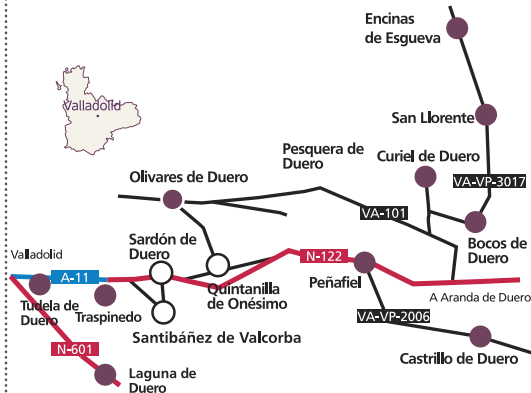

VALLADOLID

Bocos del Duero	Iglesia de Ntra. Sra. de las Nieves
Castrillo de Duero	Iglesia Asunción de Ntra. Sra.
Encinas de Esgueva	Iglesia de San Mamés
Curiel de Duero	Iglesia de Santa María
Olmos de Peñafiel	Iglesia de San Antolín
Olivares de Duero	Iglesia de San Pelayo
Peñafiel	Iglesia de San Miguel de Reoyo Iglesia de San Pablo

28 al 31 marzo

28 al 31 marzo