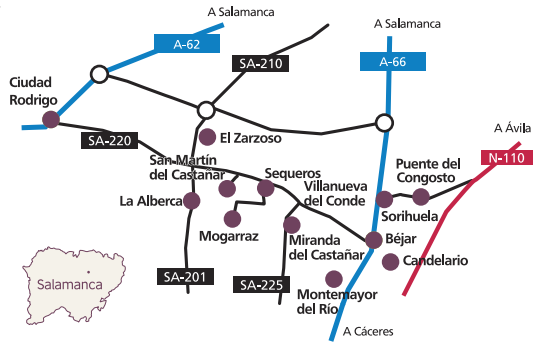

Rodilana	Iglesia de San Juan Bautista	28 al 31 marzo
Rubí de Bracamonte	Iglesia de Santa M^a del Castillo	
Rueda	Iglesia de la Asunción de Ntra. Sra.	
Salvador de Zapardiel	Iglesia de la Invección de la Santa Cruz	
Serrada	Parroquia de San pedro Apóstol	
Ventosa de la Cuesta	Iglesia de Sta. Mª de la Asunción	28 al 31 marzo
Villanueva de Duero	Iglesia Visitación de Ntra. Sra.	

SALAMANCA

Béjar	Iglesia de Santa María la Mayor Iglesia del Salvador Iglesia de Santiago	
Puente del Congosto	Iglesia de Ntra. Sra. de la Asunción	28 al 31 marzo
Candelario	Iglesia de la Asunción	
Sorihuela	Iglesia de la Asunción	28 al 31 marzo
Ciudad Rodrigo	Iglesia El Sagrario de la Catedral Iglesia-San Pedro-San Isidoro Iglesia Hospital de la Pasión Iglesia de San Agustín	
El Zarzoso	Iglesia Ntra. Sra. De Porta Coeli	
La Alberca	Iglesia Ntra. Sra. De la Asunción	
Miranda del Castañar	Iglesia de San Giner y Santiago	
San Martín del Castañar	Iglesia de San Martín de Tours	
Mogarraz	Iglesia Ntra. Sra. de las Nieves	
Montemayor del Río	Iglesia de la Asunción	
Sequeros	Ermita de la Virgen del Robledo