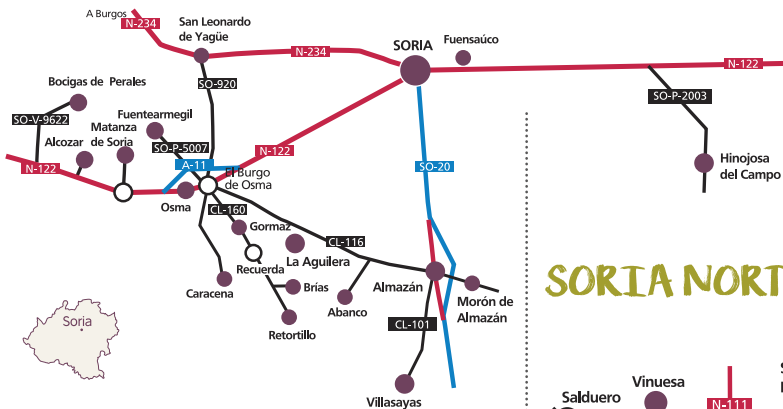

SORIA NORTE